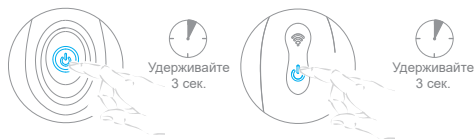

КРАТКАЯ ИНСТРУКЦИЯ

1. Размер

2. ВКЛ/ВЫКЛ

Вибратор

Пульт ДУ

3. Расстояние

Контроль на дистанции до 10 м

4. Переключение режимов

1. Удерживайте (на вибраторе) 3 секунды, чтобы перевести устройство в режим ожидания
 2. Удерживайте (на пульте) 3 секунды, чтобы включить, затем нажмите для переключения режима
 3. Удерживайте 3 секунды, чтобы поставить на паузу, пока вибратор включен. Вы можете возобновить работу устройства при помощи пульта ДУ в течение 20 минут, иначе оно выключится. Повторите пункты, описанные выше, чтобы включить его.
- *Вибратор может работать без пульта ДУ. Просто нажмите опять, чтобы переключить режим. Для выключения удерживайте 3 секунды.