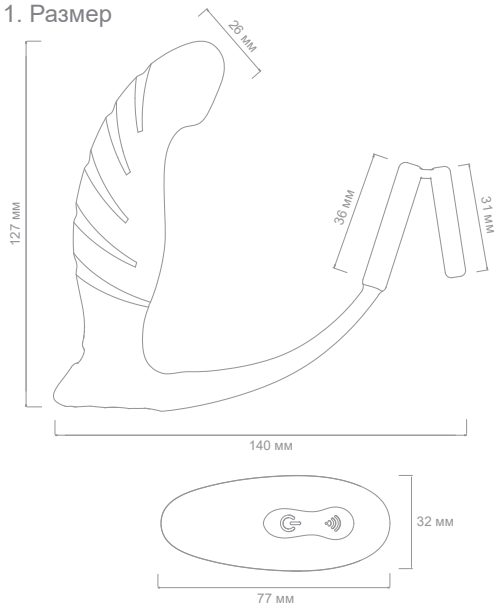

КРАТКАЯ ИНСТРУКЦИЯ

1. Размер

2. ВКЛ/ВЫКЛ

Вибратор

Пульт ДУ

3. Расстояние

Контроль на дистанции до 10 м

4. Переключение режимов