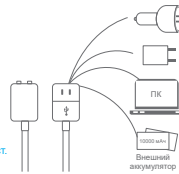

КРАТКАЯ ИНСТРУКЦИЯ

1. Размер

2. ВКЛ/ВЫКЛ

Вибратор

Пульт ДУ

3. Расстояние

Контроль на дистанции до 10 м

4. Переключение режимов

1. Удерживайте (на вибраторе) 3 секунды, чтобы перевести устройство в режим ожидания
  2. Удерживайте (на пульте) 3 секунды, чтобы включить, затем нажмите для переключения режима
  3. Удерживайте 3 секунды, чтобы поставить на паузу, пока вибратор включен. Вы можете возобновить работу устройства при помощи пульта ДУ в течение 20 минут, иначе оно выключится. Повторите пункты, описанные выше, чтобы включить его.
2. *Вибратор может работать без пульта ДУ. Просто нажмите опять, чтобы переключить режим. Для выключения удерживайте 3 секунды.

5. Магнитная USB зарядка

*Внимание: НЕ используйте адаптер с выходным напряжением больше 5 В

1. Вибратор

2. Пульт ДУ

6. Уход за продуктом

1. Очистите изделие теплой водой или антибактериальным мылом.
   - Вытрите изделие сухой тканью или полотенцем.
   - Храните изделие в прохладном, сухом и чистом месте.
   - Внимание! Никогда не чистите изделие органическими чистящими средствами, содержащими спирт, бензин или ацетон.
2. Избегайте попадания прямого солнечного света.

7. Безопасность

- Не используйте вибратор при температуре выше 75°C
- Прекратите использование при возникновении дискомфорта.
- Рекомендуется использовать с лубрикантом на водной основе.
- Не используйте вибратор, если вы обнаружили, что изделие не гладкое или повреждено.
- Храните в недоступном для детей месте.