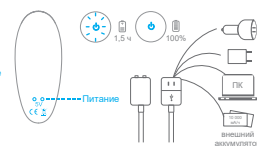

2. Пульт ДУ

Уход за продуктом

Безопасность