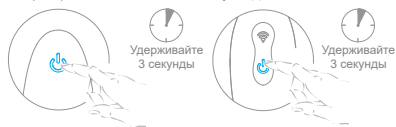

Вкл/выкл

Вибратор

Пульт ДУ

Дистанционное управление

Управление с помощью пульта ДУ на расстоянии до 10 метров