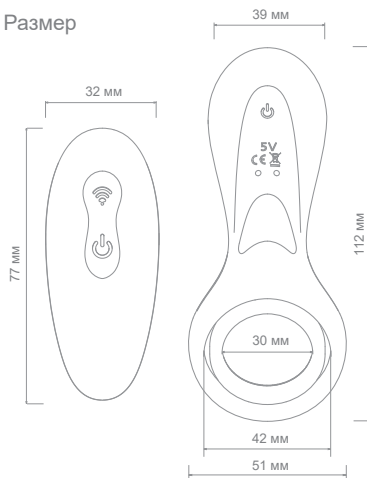

Инструкция

Размер