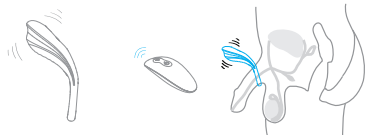

Инструкция

Размер

Вкл/выкл

Вибратор

Пульт ДУ

Дистанционное управление

Управление с помощью пульта ДУ на расстоянии до 10 метров

Управление режимами

Магнитная USB-зарядка

*ВНИМАНИЕ: не используйте сетевой адаптер с выходным напряжением >5В

1. Вибратор

2. Пульт ДУ

Уход за продуктом

Безопасность