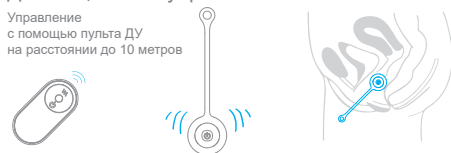

Дистанционное управление

Управление с помощью пульта ДУ на расстоянии до 10 метров