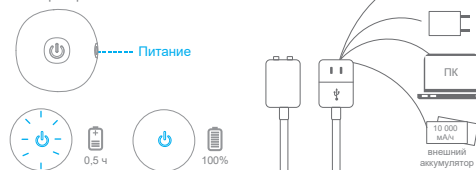

Магнитная USB-зарядка

1. Вибратор