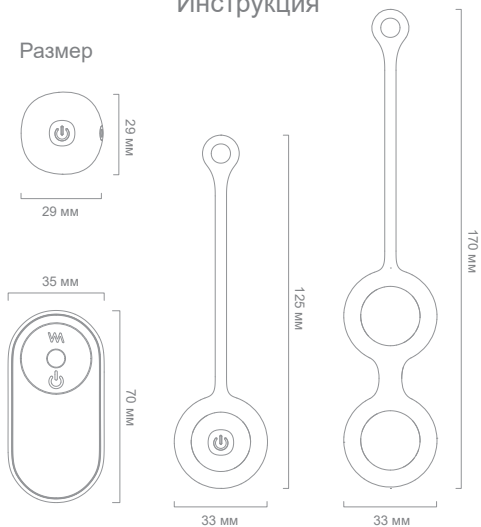

Инструкция

Размер