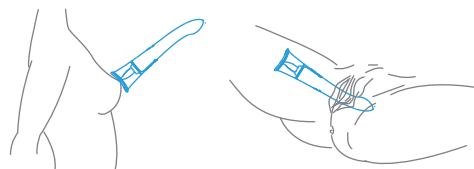

ПРИМЕНЕНИЕ