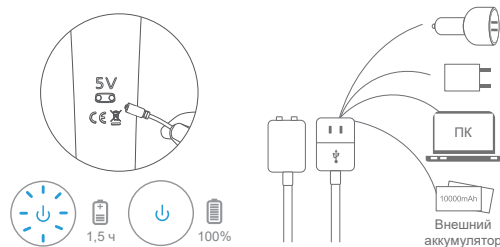

USB ЗАРЯДКА

*ВНИМАНИЕ: не используйте сетевой адаптер с выходным напряжением >5В
*Пожалуйста, удостоверьтесь, что Ваше устройство полностью заряжено перед первым использованием