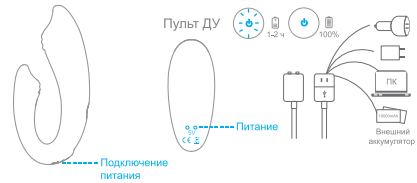

Магнитная USB-зарядка

Вибратор

Уход за продуктом

- Очистка: используйте теплую воду или антибактериальное мыло.
- Сушка: протрите продукт сухой чистой салфеткой.
- Хранение: держите в прохладном, сухом и чистом месте.
- Внимание: не используйте для очистки средства, содержащие спирт, бензин или ацетон. Избегайте попадания прямых солнечных лучей.

Безопасность