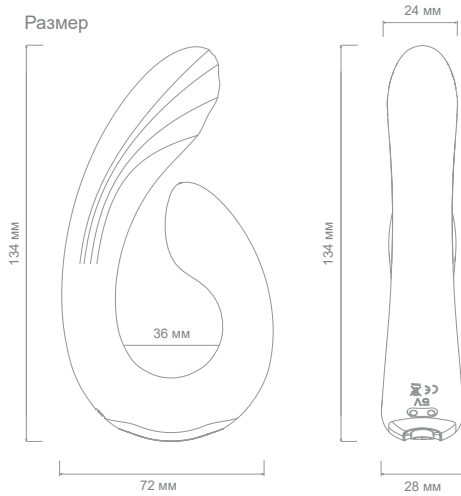

## Размер

Certificate  
examine

UK  
CA

ROHS

CE

155 mm

75 mm