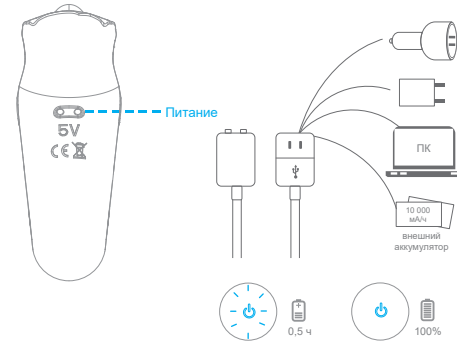

Переключить режим имитации оральных ласк
Нажмите , чтобы переключиться между 9 видами имитации оральных ласк.

Использование

75 mm

Магнитная USB-зарядка

***ВНИМАНИЕ:** не используйте сетевой адаптер с выходным напряжением >5В
***Пожалуйста, удостоверьтесь, что ваше устройство полностью заряжено перед первым использованием**

- Подключите кабель зарядки к USB порту устройства.
- Не используйте устройство во время зарядки.
- Пожалуйста, используйте сетевые адаптеры с выходным напряжением ниже 5В.
- Не оставляйте устройство в воде на долгое время.
- Если при правильном подключении устройство не начало заряжаться сразу, подождите 10 минут. Возможно, уровень заряда слишком низкий, и устройству требуется больше времени чтобы начать заряжаться.