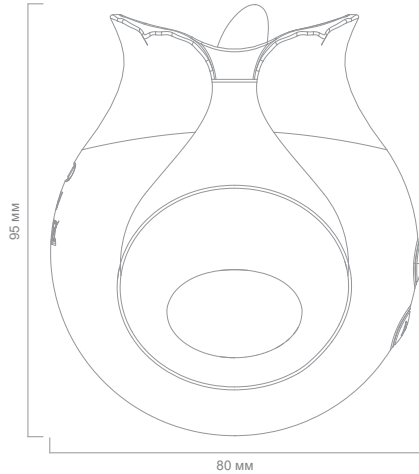

Инструкция

Размер

155 mm

Функционал

Вкл/выкл
Удерживайте  в течение 3 секунд, чтобы включить устройство.

Переключить режим вибрации
Нажмите  ещё раз после включения устройства, чтобы переключиться между 9 режимами вибрации.