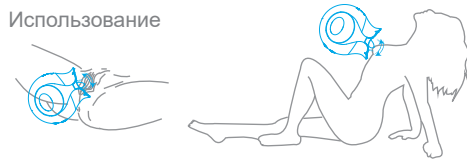

Инструкция

Размер

155 mm

Функционал

Вкл/выкл
Удерживайте  в течение 3 секунд, чтобы включить устройство.

Переключить режим вибрации
Нажмите  ещё раз после включения устройства, чтобы переключиться между 9 режимами вибрации.

Переключить режим имитации оральных ласк
Нажмите , чтобы переключиться между 9 видами имитации оральных ласк.

Использование

75 mm

Магнитная USB-зарядка

***ВНИМАНИЕ:** не используйте сетевой адаптер с выходным напряжением >5В
***Пожалуйста, удостоверьтесь, что ваше устройство полностью заряжено перед первым использованием**