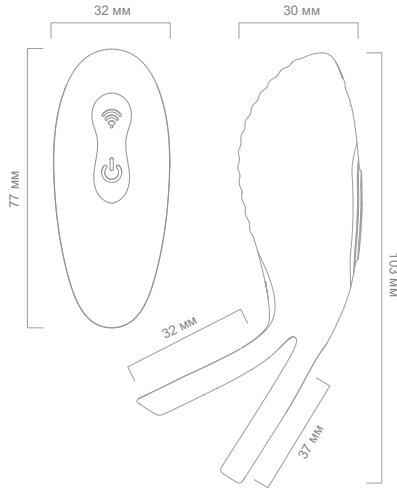

Инструкция

1. Размер

140 mm

2. ВКЛ/ВЫКЛ

Вибратор:

Пульт дистанционного управления: