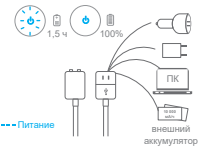

Пульт дистанционного управления: