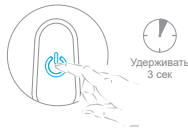

2. ВКЛ/ВЫКЛ

Вибратор:

Пульт дистанционного управления: