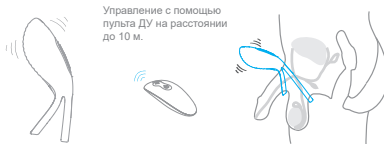

3. Дистанционное управление

60 mm