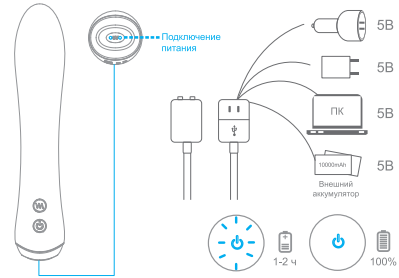

Магнитная USB-зарядка

- Подключите устройство к зарядному кабелю-USB
- Не используйте устройство во время зарядки
- Пожалуйста, не используйте сетевой адаптер с выходным напряжением >5В
- Не оставляйте устройство в воде на длительное время

Уход за продуктом

- Очищение: используйте теплую воду или антибактериальное мыло.
- Сушка: протрите продукт сухой чистой салфеткой.
- Хранение: держите в прохладном, сухом и чистом месте.
- Внимание: не используйте для очистки средства, содержащие спирт, бензин или ацетон. Избегайте попадания прямых солнечных лучей.

Безопасность