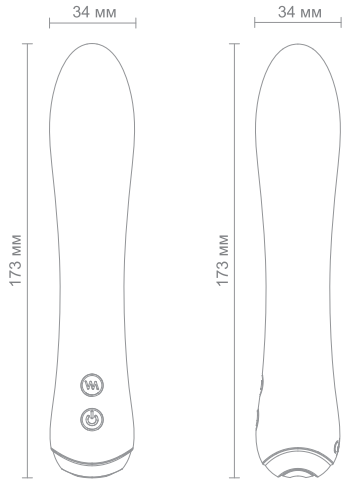

ИНСТРУКЦИЯ ПО ЭКСПЛУАТАЦИИ

Размер