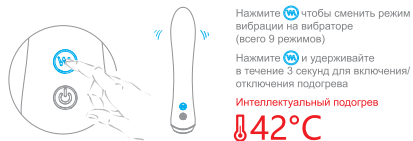

Переключение режимов