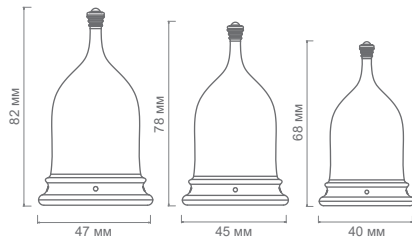

КРАТКАЯ ИНСТРУКЦИЯ

РАЗМЕР

ПРИМЕНЕНИЕ

Помойте

Сложите
для легкого ввода

Сожмите
менструальную чашу

Раскройте половые
губы и введите
во влагалище

Удостоверьтесь,
что чаша полностью
раскрыта

ИЗЪЯТИЕ

Вымойте руки

Возьмитесь за ручку,
выньте чашу
и помойте ее

Вставьте чистую
менструальную
чашу обратно

УХОД ЗА ПРОДУКТОМ

- Очищение: используйте теплую воду или антибактериальное мыло.
- Сушка: протрите продукт сухой чистой салфеткой.
- Хранение: держите в прохладном, сухом и чистом месте.
- Внимание: не используйте для очистки средства, содержащие алкоголь, бензин или ацетон.
- Избегайте попадания прямых солнечных лучей.

БЕЗОПАСНОСТЬ

Certificates